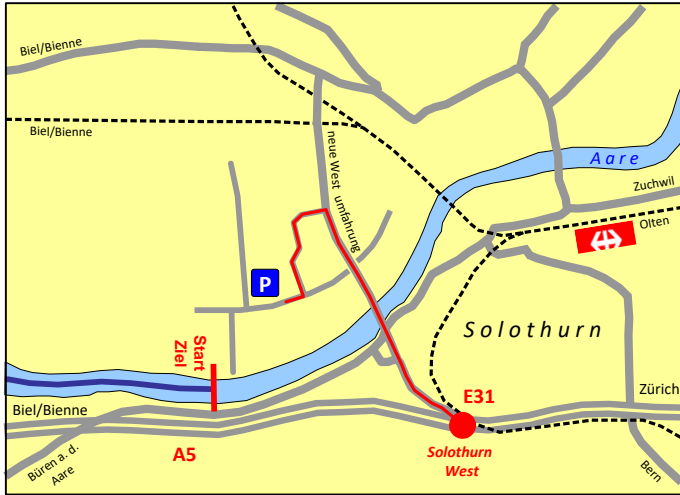

Flussstrecke

Anreise Solothurn

Start- und Zielgelände

Plan

Start und Ziel Solothurn:

TCS Campingplatz
 Gluttenhofstrasse 5
 4500 Solothurn

GPS: 47° 11' 57" N 7° 31' 26" E