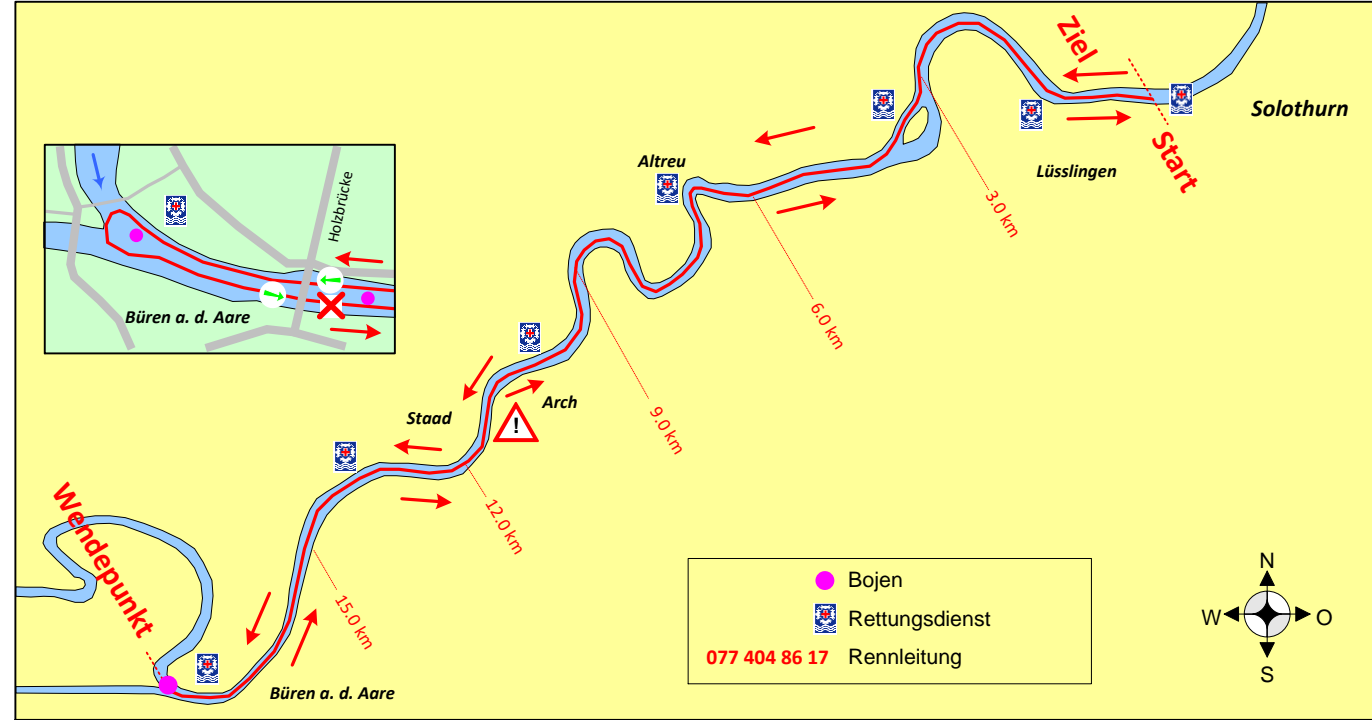

Flussstrecke

Anreise Solothurn

Start- und Zielgelände

Plan

Start und Ziel Solothurn:

TCS Campingplatz
 Gluttenhofstrasse 5
 4500 Solothurn

GPS: 47° 11' 57" N 7° 31' 26" E