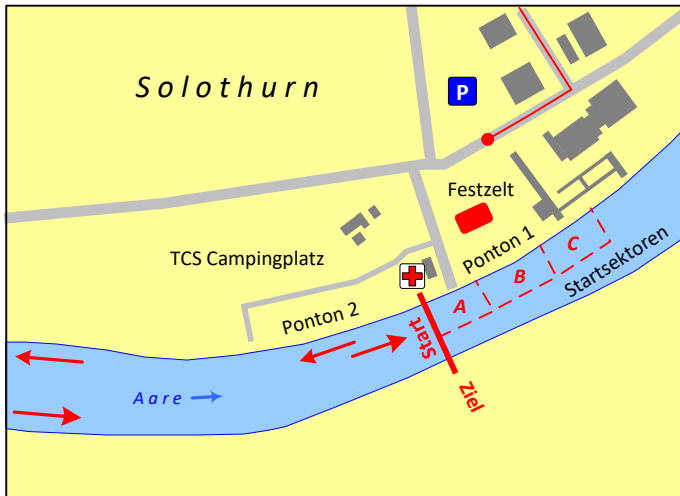

Flussstrecke

Anreise Solothurn

Start- und Zielgelände

Plan

Start und Ziel Solothurn:

TCS Campingplatz
 Gluttenhofstrasse 5
 4500 Solothurn

GPS: 47° 11' 57" N 7° 31' 26" E