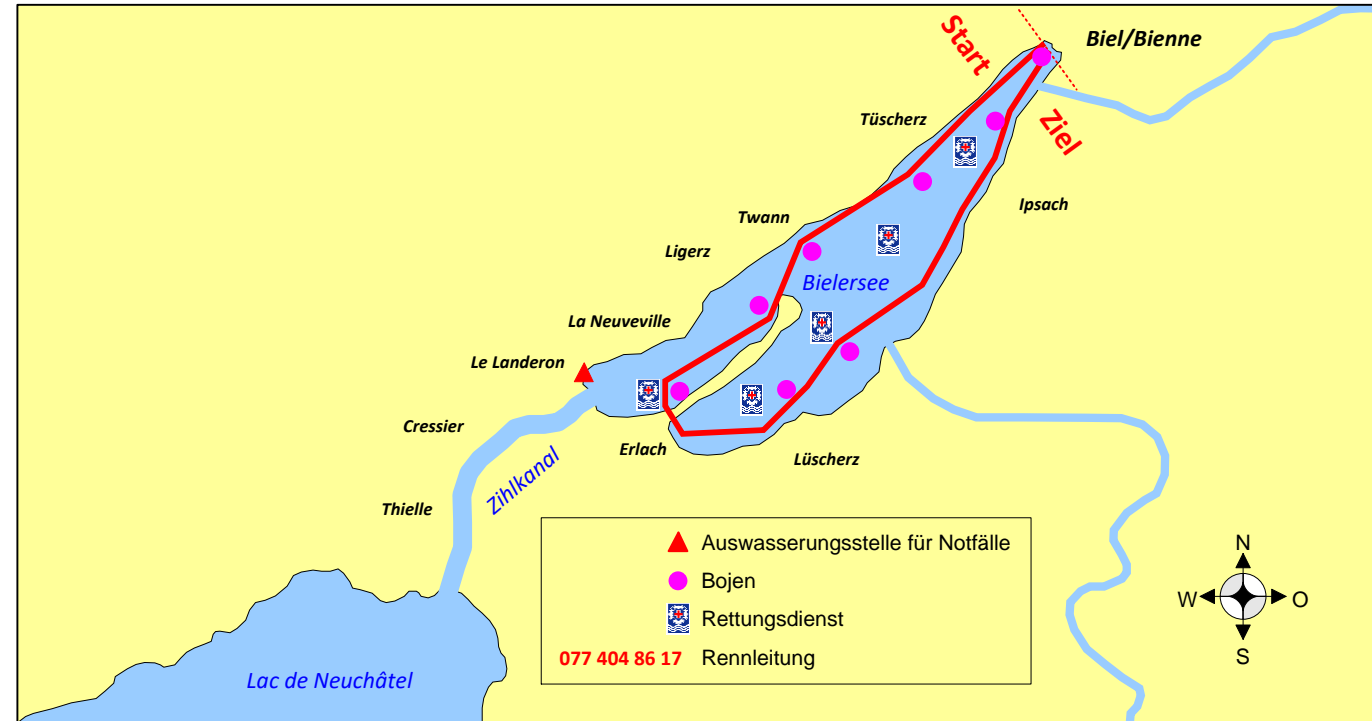

Rund um den Bielersee

Start und Ziel Biel/Bienne

Plan

Biel/Bienne:

Neuenburgstrasse 162c
2505 Biel/Bienne

GPS: 47° 08' 05" N 7° 13' 55" E