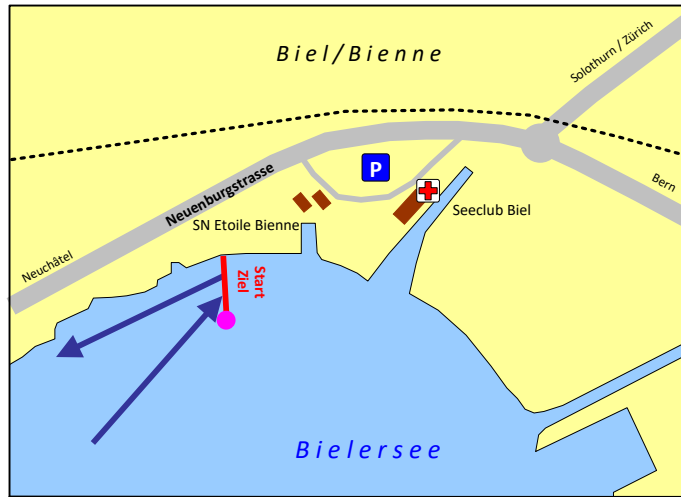

Rund um den Bielersee

Start und Ziel Biel/Bienne

Plan

Biel/Bienne:

Neuenburgstrasse 162c
2505 Biel/Bienne

GPS: 47° 08' 05" N 7° 13' 55" E