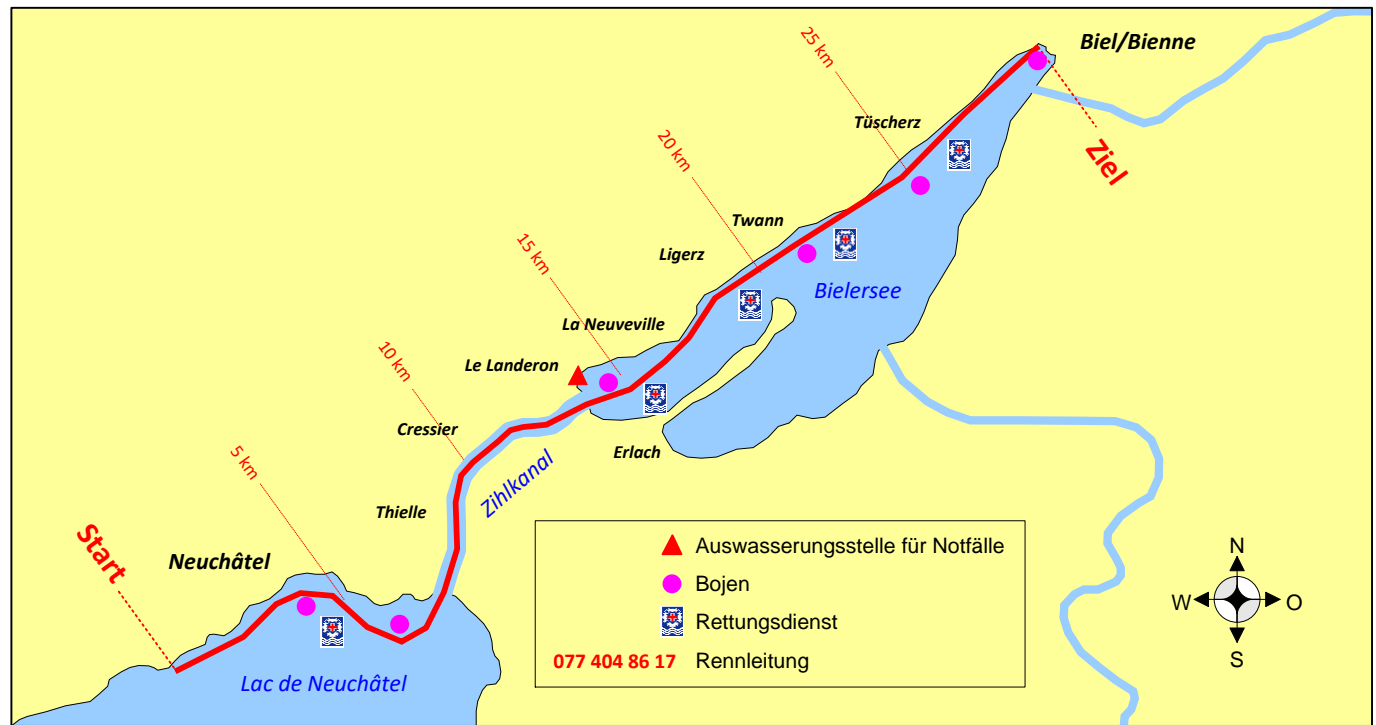

# Seestrecke

## Start Neuchâtel

## Ziel Biel/Bienne

### Startgelände Neuchâtel:

Rue Coulon 12  
2000 Neuchâtel

GPS: 46° 59' 34" N 6° 56' 20" E