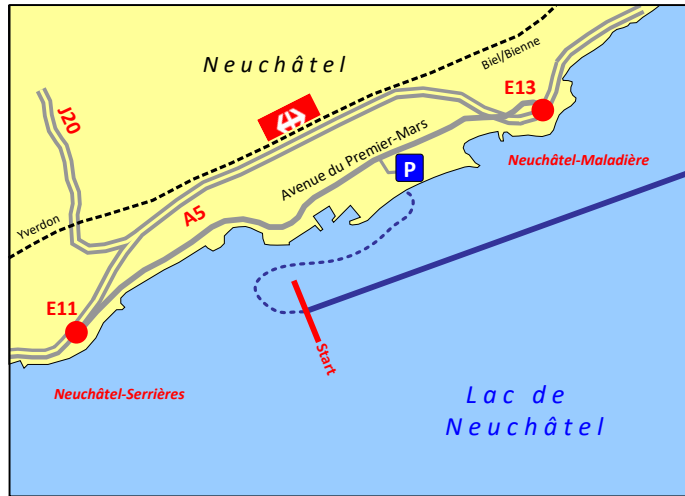

# Seestrecke

## Start Neuchâtel

## Ziel Biel/Bienne

### Startgelände Neuchâtel:

Rue Coulon 12  
2000 Neuchâtel

GPS: 46° 59' 34" N 6° 56' 20" E