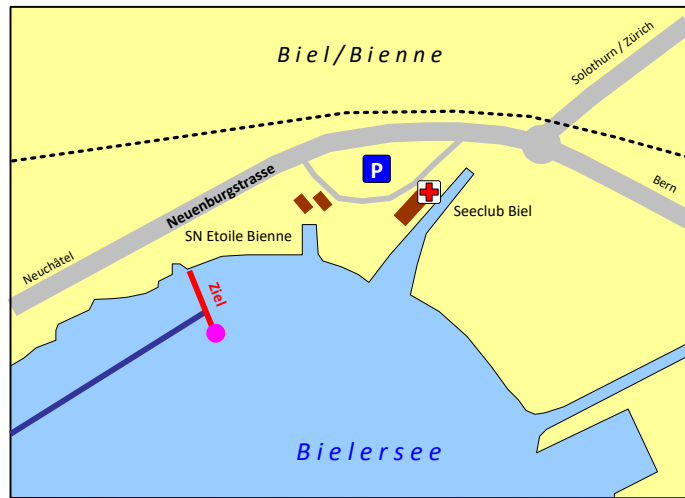

# Seestrecke

## Start Neuchâtel

## Ziel Biel/Bienne

### Startgelände Neuchâtel:

Rue Coulon 12  
2000 Neuchâtel

GPS: 46° 59' 34" N 6° 56' 20" E