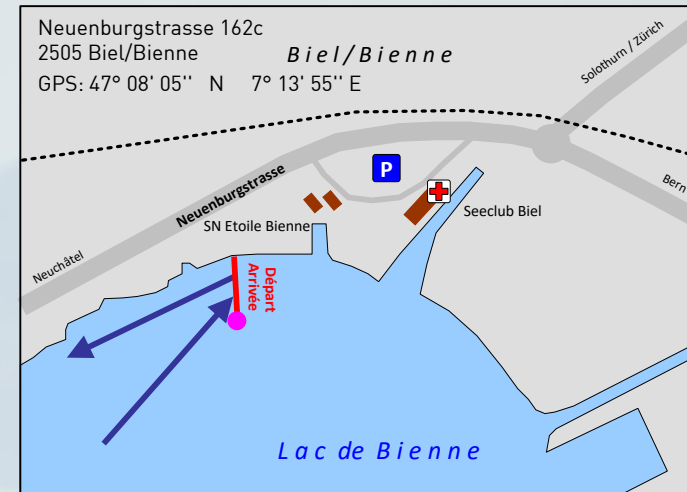

dès 15h30

Samedi 19.09

Remise des dossards

dès 07h30

Mise à l'eau

07h35 – 08h50

Départ Biel/Bienne

09h00

Dernier délai de passage sous le pont d'Erlach

11h00

Contrôle final d'arrivée

13h30

Annonce des résultats

14h00

Biel / Biemme