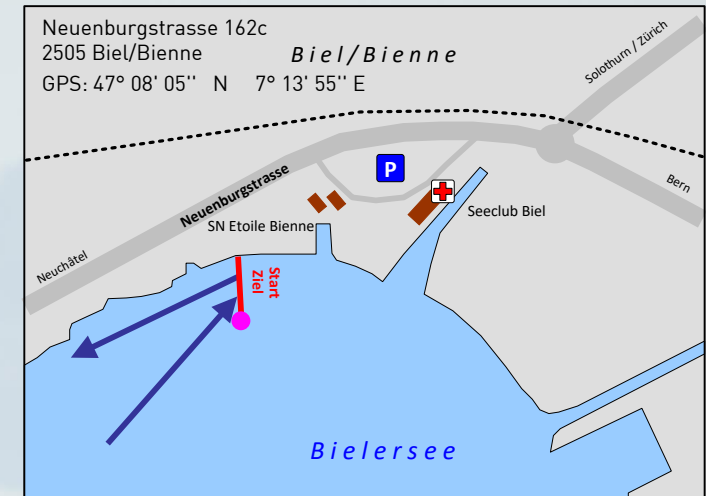

## Freitag 17.09

Streckenentscheid 10:00 Uhr

Parkplätze für Bootstransporter ab 15:30 Uhr

## Samstag 18.09

Startnummernausgabe ab 07:30 Uhr

Einwassern 07:35 – 08:50 Uhr

**Start Biel/Bienne 09:00 Uhr**

späteste Durchfahrt Brücke Erlach 11:00 Uhr

Kontrollschluss Ziel 13:30 Uhr

Rangverkündigung 14:00 Uhr

Biel / Bienne

Rund um den Bielersee