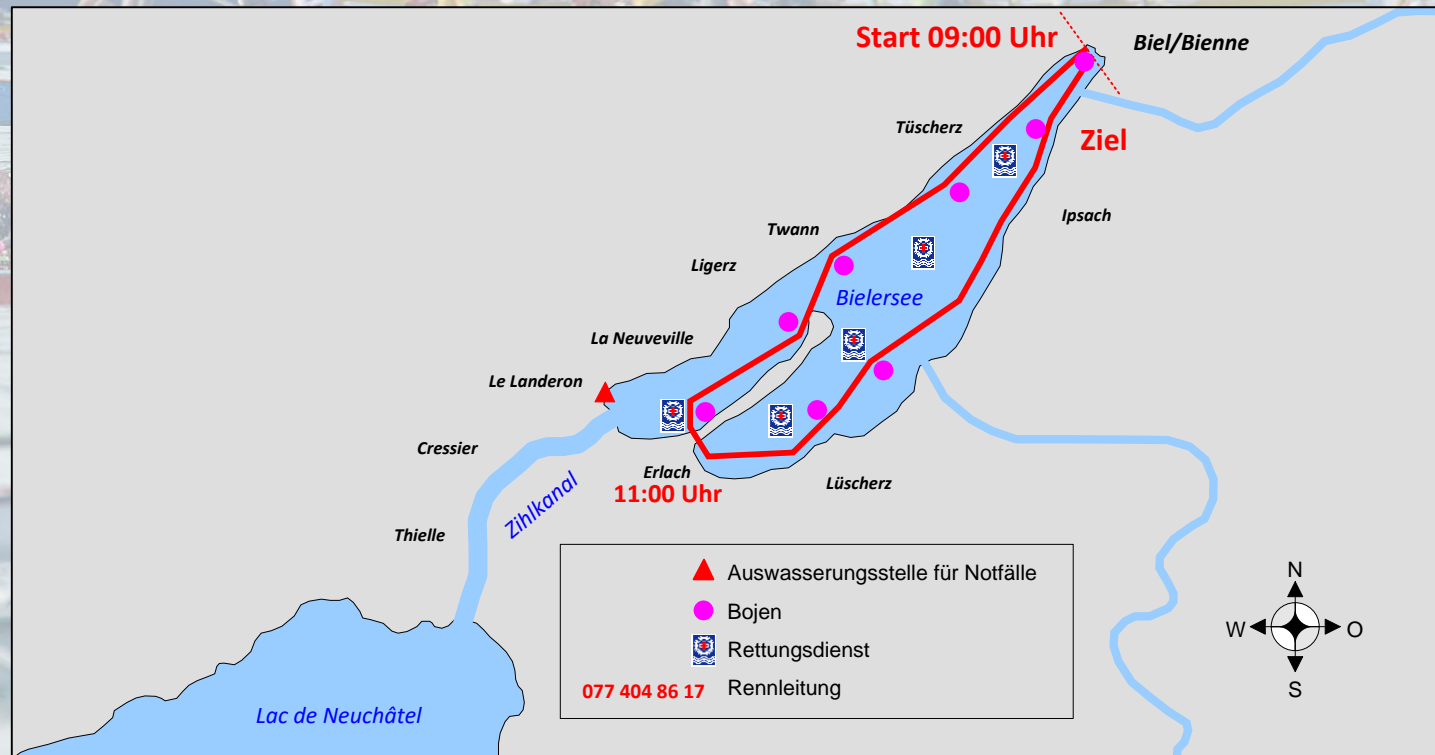

## Freitag 17.09

Streckenentscheid 10:00 Uhr

Parkplätze für Bootstransporter ab 15:30 Uhr

## Samstag 18.09

Startnummernausgabe ab 07:30 Uhr

Einwassern 07:35 – 08:50 Uhr

**Start Biel/Bienne 09:00 Uhr**

späteste Durchfahrt Brücke Erlach 11:00 Uhr

Kontrollschluss Ziel 13:30 Uhr

Rangverkündigung 14:00 Uhr

Biel / Bienne

Rund um den Bielersee