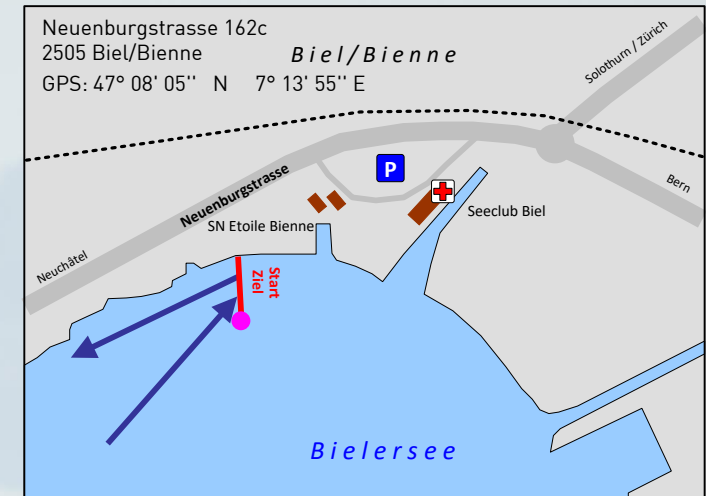

Row and have a good time 17. September 2022

Mittwoch 14.09

Meldeschluss 12:00 Uhr

Freitag 16.09

Streckenentscheid 10:00 Uhr

Parkplätze für Bootstransporter ab 15:30 Uhr

Samstag 17.09

Startnummernausgabe ab 07:30 Uhr

Einwassern 07:35 – 08:50 Uhr

Start Biel/Bienne 09:00 Uhr

späteste Durchfahrt Brücke Erlach 11:00 Uhr

Kontrollschluss Ziel 13:30 Uhr

Rangverkündigung 14:00 Uhr

Biel / Bienne

Rund um den Bielersee