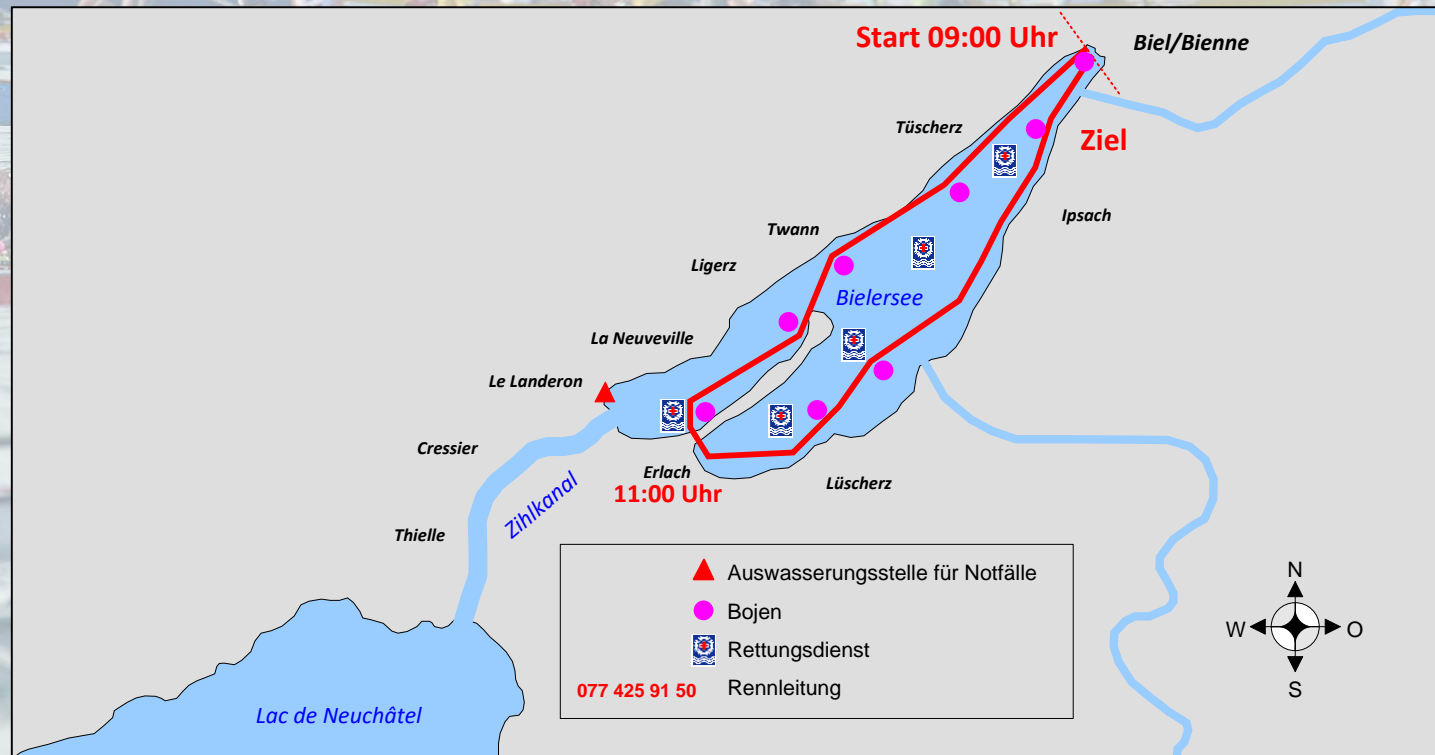

Row and have a good time 17. September 2022

Mittwoch 14.09

Meldeschluss 12:00 Uhr

Freitag 16.09

Streckenentscheid 10:00 Uhr

Parkplätze für Bootstransporter ab 15:30 Uhr

Samstag 17.09

Startnummernausgabe ab 07:30 Uhr

Einwassern 07:35 – 08:50 Uhr

Start Biel/Bienne 09:00 Uhr

späteste Durchfahrt Brücke Erlach 11:00 Uhr

Kontrollschluss Ziel 13:30 Uhr

Rangverkündigung 14:00 Uhr

Biel / Bienne

Rund um den Bielersee