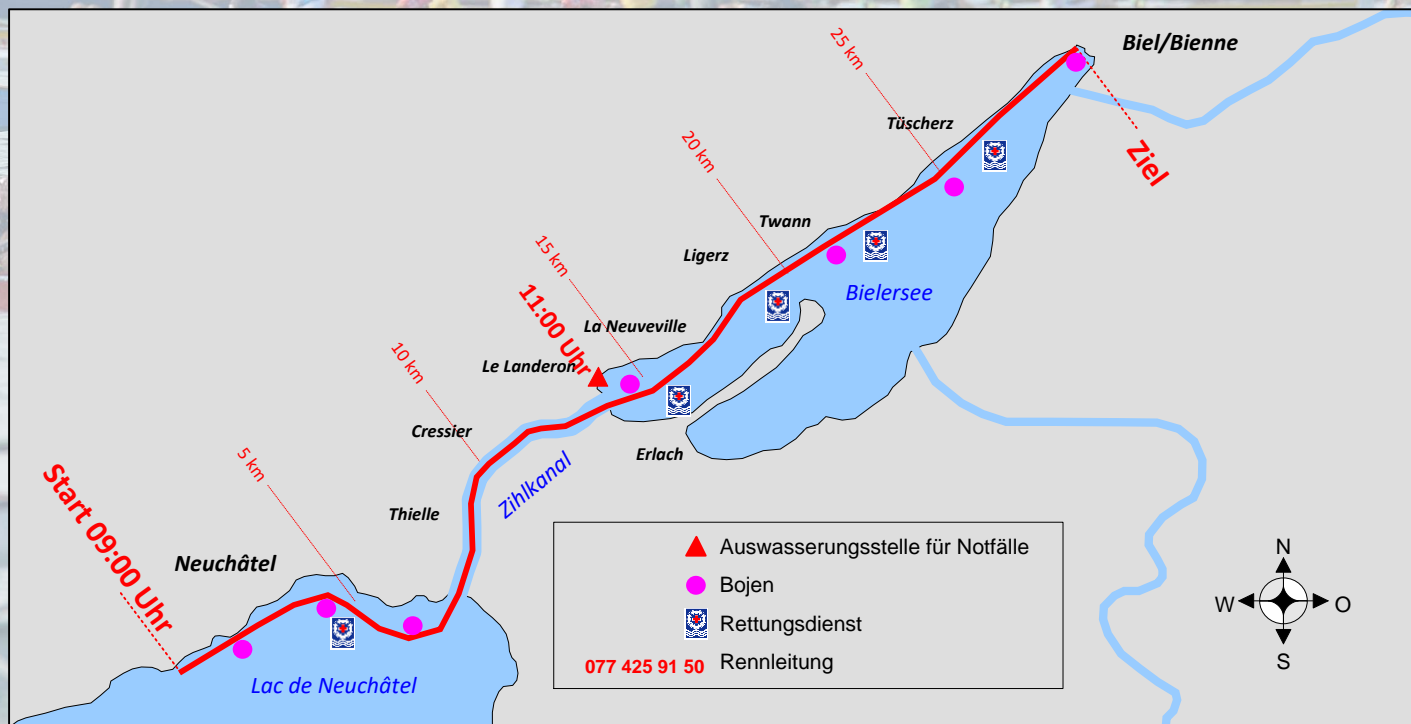

### Freitag 16.09

Streckenentscheid 10:00 Uhr

### Samstag 17.09

Parkplätze für Boottransporter ab 15:30 Uhr

Startnummernausgabe ab 07:30 Uhr

Einwassern 07:35 – 08:50 Uhr

**Start Neuchâtel 09:00 Uhr**

späteste Durchgangszeit Le Landeron 11:00 Uhr

Kontrollschluss Ziel 13:30 Uhr

Rangverkündigung 14:00 Uhr

Neuchâtel

Biel / Bienne

Seestrecke