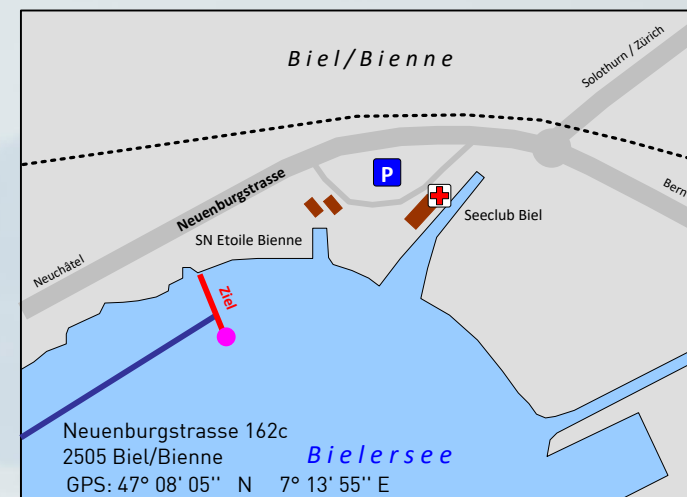

### Samstag 17.09

Parkplätze für Boottransporter ab 15:30 Uhr

Startnummernausgabe ab 07:30 Uhr

Einwassern 07:35 – 08:50 Uhr

**Start Neuchâtel 09:00 Uhr**

späteste Durchgangszeit Le Landeron 11:00 Uhr

Kontrollschluss Ziel 13:30 Uhr

Rangverkündigung 14:00 Uhr

Neuchâtel

Biel / Bienne

Seestrecke