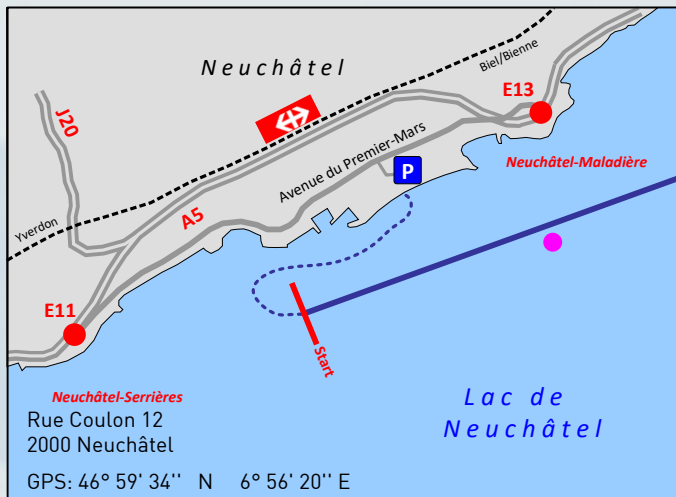

### Samstag 17.09

Parkplätze für Boottransporter ab 15:30 Uhr

Startnummernausgabe ab 07:30 Uhr

Einwassern 07:35 – 08:50 Uhr

**Start Neuchâtel 09:00 Uhr**

späteste Durchgangszeit Le Landeron 11:00 Uhr

Kontrollschluss Ziel 13:30 Uhr

Rangverkündigung 14:00 Uhr

Neuchâtel

Biel / Bienne

Seestrecke