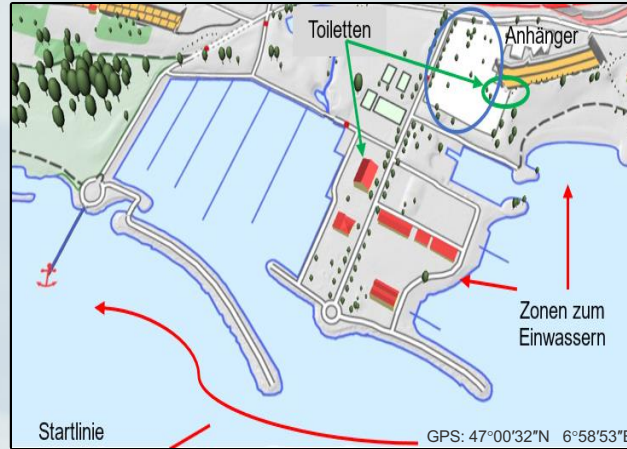

### Freitag

Streckenentscheid 10h00

Parkplätze für Bootstransporter dès 15h30

### Samstag

Startnummernausgabe dès 07h30

Einwassern 07h35 – 08h50

**Start Saint-Blaise 09h00**

Späteste Durchgangszeit Le Landeron 10h45

Kontrollschluss Ziel 13h15

Rangverkündigung 14h00

Saint-Blaise