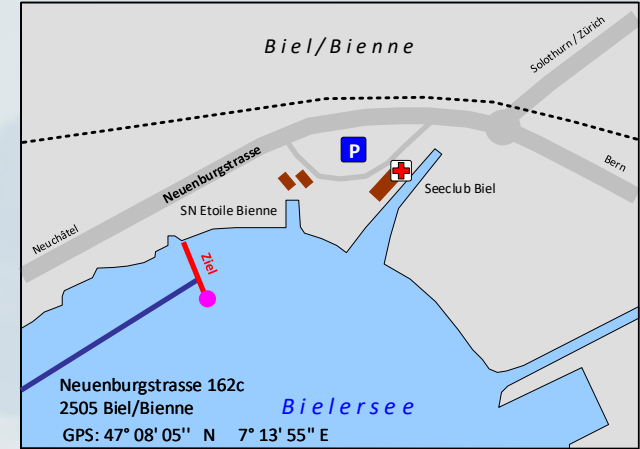

### Freitag

Streckenentscheid 10h00

Parkplätze für Bootstransporter dès 15h30

### Samstag

Startnummernausgabe dès 07h30

Einwassern 07h35 – 08h50

**Start Saint-Blaise 09h00**

Späteste Durchgangszeit Le Landeron 10h45

Kontrollschluss Ziel 13h15

Rangverkündigung 14h00

Saint-Blaise

Biel / Bienne